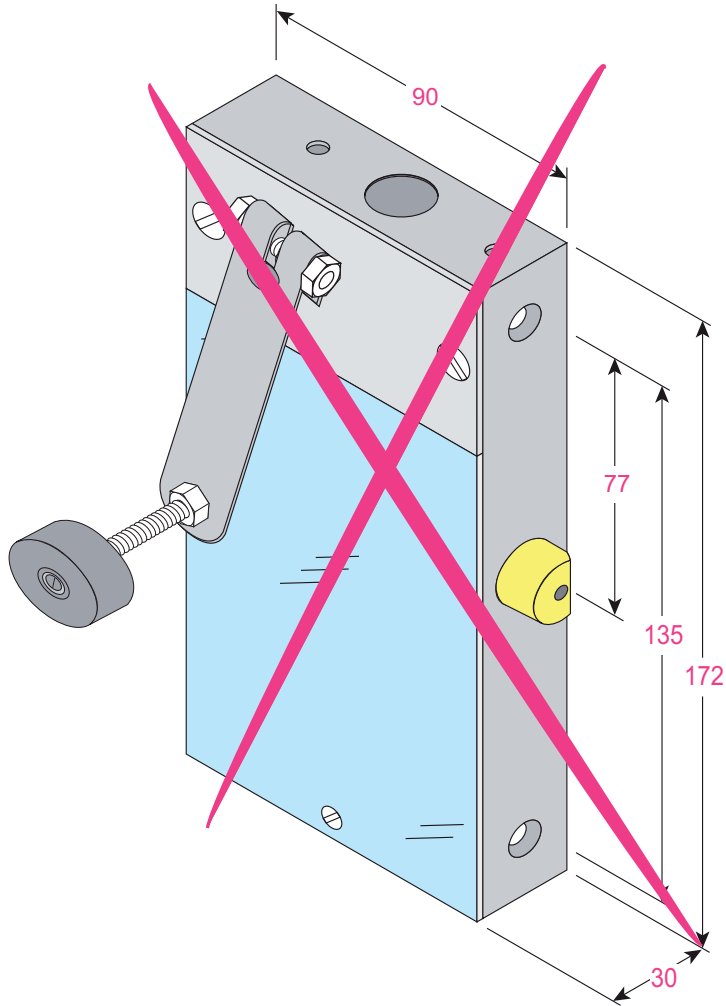

Produit à remplacer

Type 4014 (Aljo)

Produit de remplacement

LR 180 ** AJ prudhomme S.a

réf. : LR180 *G AJ

réf. : LR180 *D AJ