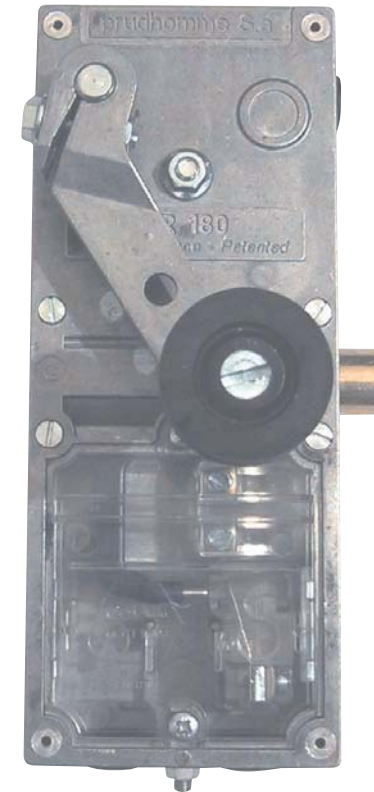

Produit à remplacer

Type 4014 (Aljo)

Produit de remplacement

LR 180 ** AJ prudhomme S.a

réf. : LR180 *G AJ

réf. : LR180 *D AJ